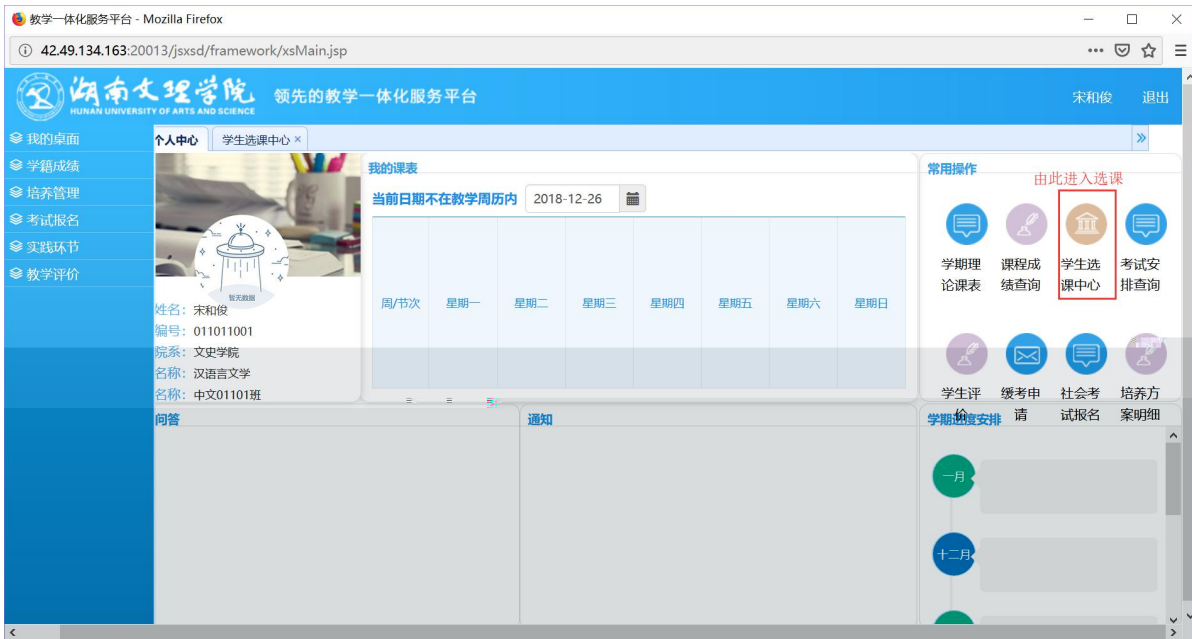

### 用户登录

请输入账号

请输入密码

忘记密码

登录

温馨提示: 推荐使用IE9以上浏览器以及360极速模式。

Copyright © 2017 湖南蓝盾科技发展有限公司 (R4.4)

选课学分情况

**公选课选课**

本学期选课学分/门数要求及已选情况							
	最高总学分	专业内跨年级选课(控制)		跨专业选课(控制)		校公共选修课选课(控制)	
		学分	门数	学分	门数	学分	门数
设置(控制)要求	不控制	不控制	不控制	不控制	不控制	2	1
已选统计	20.0	0.0	0	0.0	0	0.0	0

快捷导航：教学院（部）

党群机构

行政教辅机构

信息系统

国际交流

数字图书馆